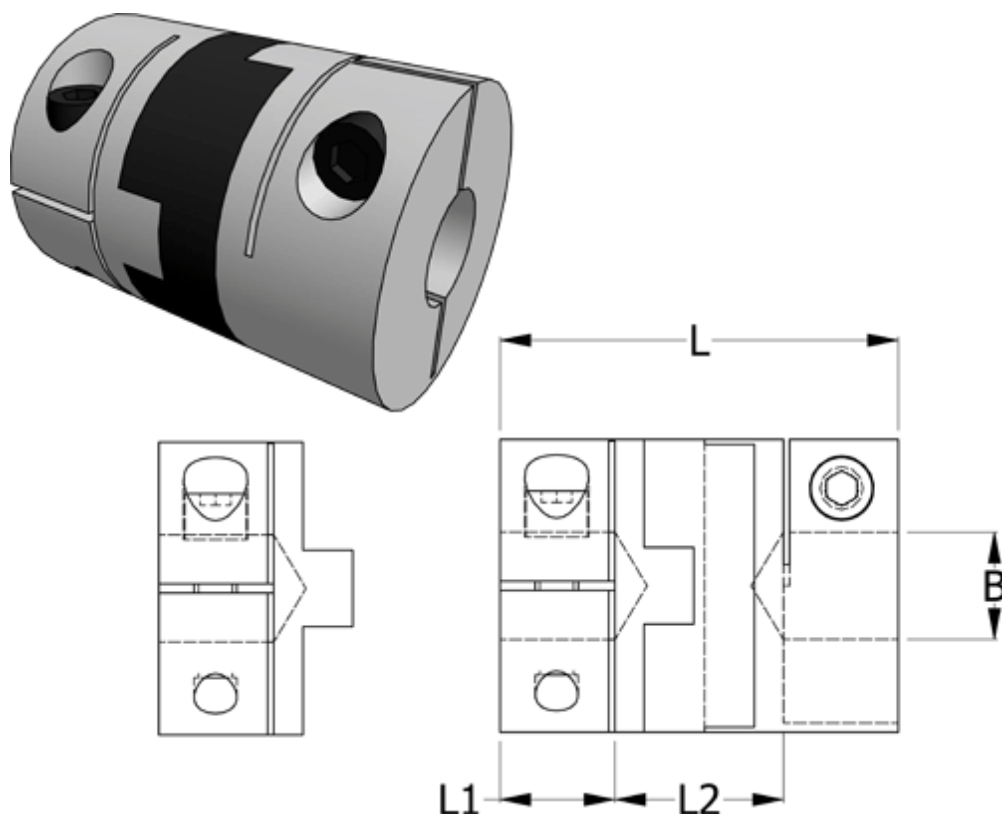

Varenummer: 33212351918  
Beskrivelse: Oldham koblingsnav 235.19.18 ALU  
med klemnav, boring 4 mm

## Mål

B1 = 4  
D = 19.1  
L = 22  
L1 = 6.3  
L2 = 9.4

Moment (Nm) = 1.7

Note: = Overnævnte varenr. er kun for et koblingsnav. Der går 2 koblingsnav og 1 element til 1 komplet kobling

Skruer = 4-40